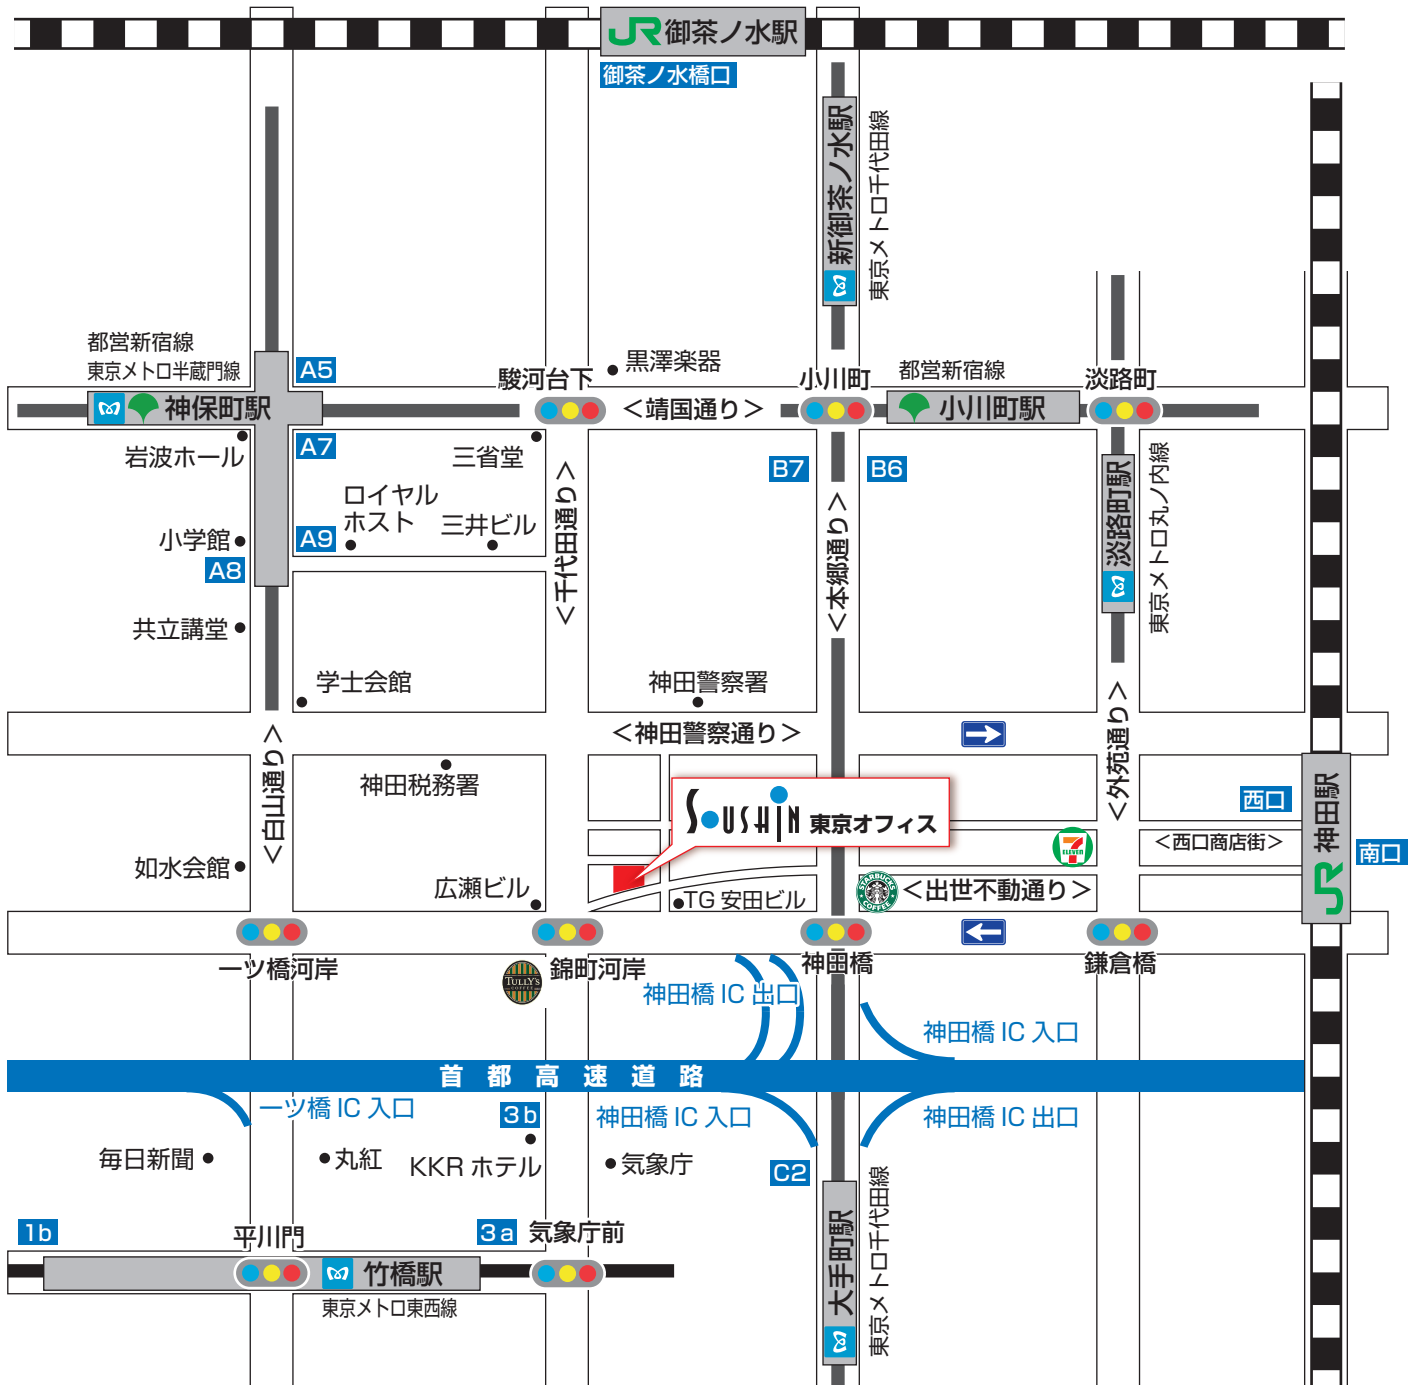

ご案内図

【交通手段（電車をご利用の場合）】

- 竹橋駅（東西線）3b KKR ホテル東京玄関前出口より徒歩 2 分
- 神保町駅（三田線・新宿線・半蔵門線）A9 出口より徒歩 7 分
- 大手町駅（三田線・千代田線・半蔵門線・丸の内線・東西線）C2b 出口より徒歩 8 分
- 小川町駅（新宿線）B7 出口より徒歩 8 分
→新御茶ノ水駅（千代田線）・淡路町駅（丸の内線）構内連絡通路あり
- 神田駅（JR 線）西口出口・出世不動通りより徒歩 12 分