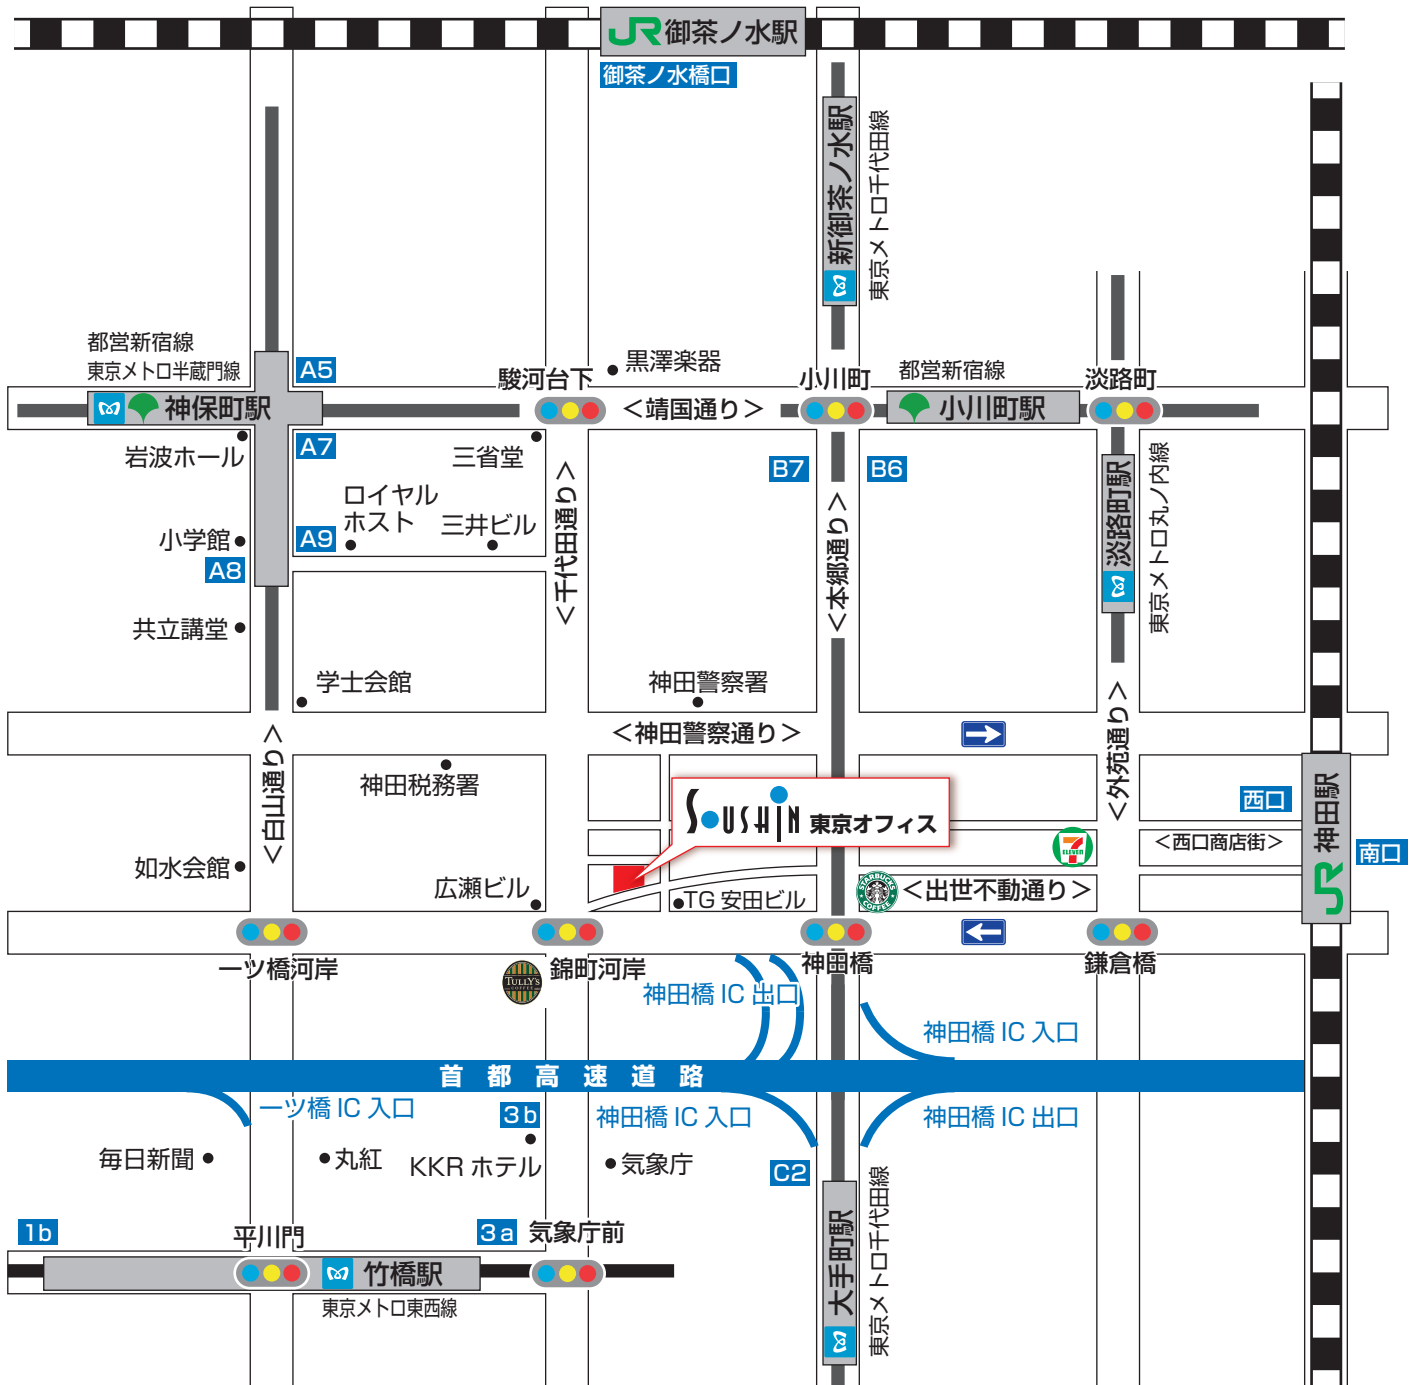

ご案内図

【交通手段（電車をご利用の場合）】

- 竹橋駅（東西線）3b KKR ホテル東京玄関前出口より徒歩 2 分
- 神保町駅（三田線・新宿線・半蔵門線）A9 出口より徒歩 7 分
- 大手町駅（三田線・千代田線・半蔵門線・丸の内線・東西線）C2b 出口より徒歩 8 分
- 小川町駅（新宿線）B7 出口より徒歩 8 分
→新御茶ノ水駅（千代田線）・淡路町駅（丸の内線）構内連絡通路あり
- 神田駅（JR 線）西口出口・出世不動通りより徒歩 12 分